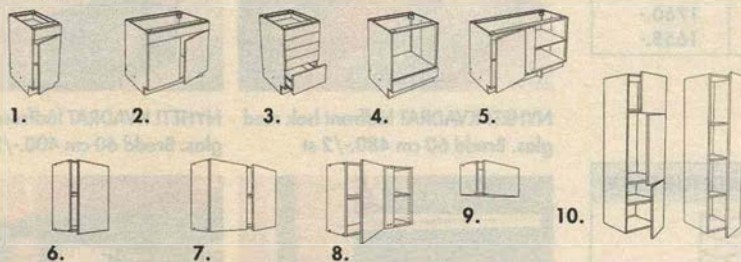

NYHET! KVADRAT lådfront bok med glas. Bredd 60 cm 480.-/2 st

NYHET! KVADRAT lådfront vit med glas. Bredd 60 cm 400.-/2 st

PERFEKT

AVSLUTNINGS-/VÄGGHYLLOR, FÖRVARING, LÅDHURTSAR							
1. Vägghylla 40 Inkl 3 krokar		40x16x17 cm	3. 	30x37x70 cm	5. 	30x59,4x70 cm	
2. Vägghylla 60 Inkl 5 krokar		60x16x17 cm	4. 	30x37x92 cm	7. 	40x37x92 cm	
3, 4. Avslutningshylla för väggskåp.							
5. Avslutningshylla för bänkskåp.							
6, 7. Väggsåp	1	2	3	4	5	6	7
Furu klarlack	230.-	285.-	545.-	700.-	720.-	685.-	810.-
Antikbetsad furu	235.-	290.-	570.-	745.-	755.-	695.-	820.-
Olivgrön	235.-	290.-	570.-	745.-	755.-	695.-	820.-
Avslutningshylla för bänk-/väggskåp		35x58x70 cm		35x35x70 cm		35x35x92 cm	
Bokfanér med melaminkant eller vitlackerad.							
Bok	945.-		565.-		695.-		
Vit	850.-		495.-		610.-		
Hurts i bokfolie.		40x58x70 cm	2-pack 	40x35x70 cm		40x35x92 cm	
Lådor i massiv bok.							
Vinhyllor i bokfolie.							
Bok	695.-	695.-	765.-		795.-		

PERFEKT väggskåp. 40x37x70 cm. Antikbetsad massiv furu 695.-

PERFEKT hylla 40 cm. Antikbetsad massiv furu. Inkl 3 krokar 235.-

PERFEKT hurts i bokfolie. Bredd 40 cm. Exklusive lådor 695.-

PERFEKT låda i massiv bok 695.-/2 st

KOMPLETT

Melaminbelagd spånskiva. Priset inkluderar skåp med de dörrar, gångjärn 110°, lådor och hyllor, som visas på bilderna. Mått i cm: bredd x djup x höjd. Hyllplanen är flyttbara. I högskåpen är endast 1 hyllplan flyttbart.